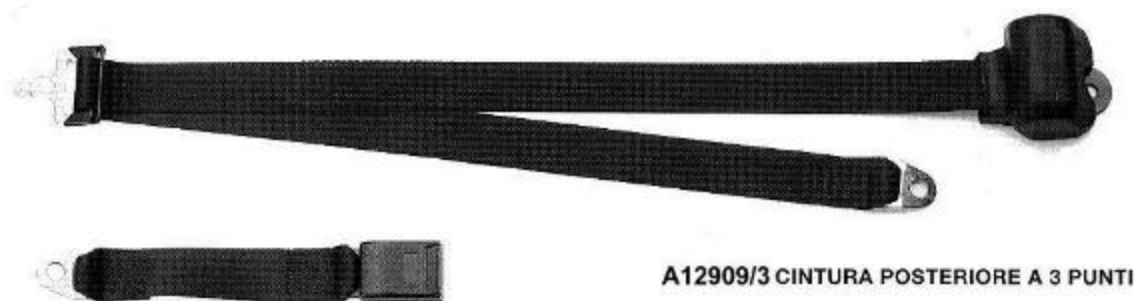

EUROTRADE

CINTURE STATICHE PER SEDILI ANTERIORI E POSTERIORI

A12920 CINTURA A 2 PUNTI

A12810 CINTURA ANTERIORE A 3 PUNTI

A12910 CINTURA POSTERIORE A 3 PUNTI

EUROTRADE

CINTURE AUTOMATICHE PER SEDILI ANTERIORI E POSTERIORI

A12912 CINTURA ANTERIORE A 3 PUNTI

A12909/3 CINTURA POSTERIORE A 3 PUNTI

A12909/4 CINTURA POSTERIORE A 4 PUNTI

EUROTRADE

CINTURA AUTOMATICA A 2 PUNTI

BE

CE

AE

A12914

CINTURA AUTOMATICA A 2 PUNTI

C

A

B

EUROTRADE

CINTURE SPECIALI PER DISABILI E RACING

A12950 CINTURA A 3 PUNTI CON 5 (PUNTI) DI REGOLAZIONE

**A12960 CINTURA A 3 PUNTI CON RINFORZO VENTRALE
E ATTACCHI A MOSCHETTONE**

EUROTRADE

CINTURE SPECIALI PER DISABILI E RACING

A12970 CINTURA A 4 PUNTI CON RINFORZO VENTRALE
E ATTACCHI A MOSCHETTONE