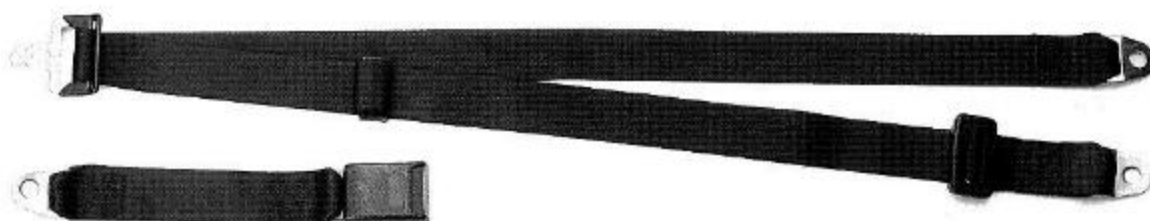

EUROTRADE

CINTURE STATICHE PER SEDILI ANTERIORI E POSTERIORI

A12920 CINTURA A 2 PUNTI

A12810 CINTURA ANTERIORE A 3 PUNTI

A12910 CINTURA POSTERIORE A 3 PUNTI

EUROTRADE

CINTURE AUTOMATICHE PER SEDILI ANTERIORI E POSTERIORI

A12912 CINTURA ANTERIORE A 3 PUNTI

A12909/3 CINTURA POSTERIORE A 3 PUNTI

A12909/4 CINTURA POSTERIORE A 4 PUNTI

EUROTRADE

CINTURA AUTOMATICA A 2 PUNTI

BE

CE

AE

A12914

CINTURA AUTOMATICA A 2 PUNTI

C

A

B

EUROTRADE

CINTURE SPECIALI PER DISABILI E RACING

A12950 CINTURA A 3 PUNTI CON 5 (PUNTI) DI REGOLAZIONE

**A12960 CINTURA A 3 PUNTI CON RINFORZO VENTRALE
E ATTACCHI A MOSCHETTONE**

EUROTRADE

CINTURE SPECIALI PER DISABILI E RACING

A12970 CINTURA A 4 PUNTI CON RINFORZO VENTRALE
E ATTACCHI A MOSCHETTONE