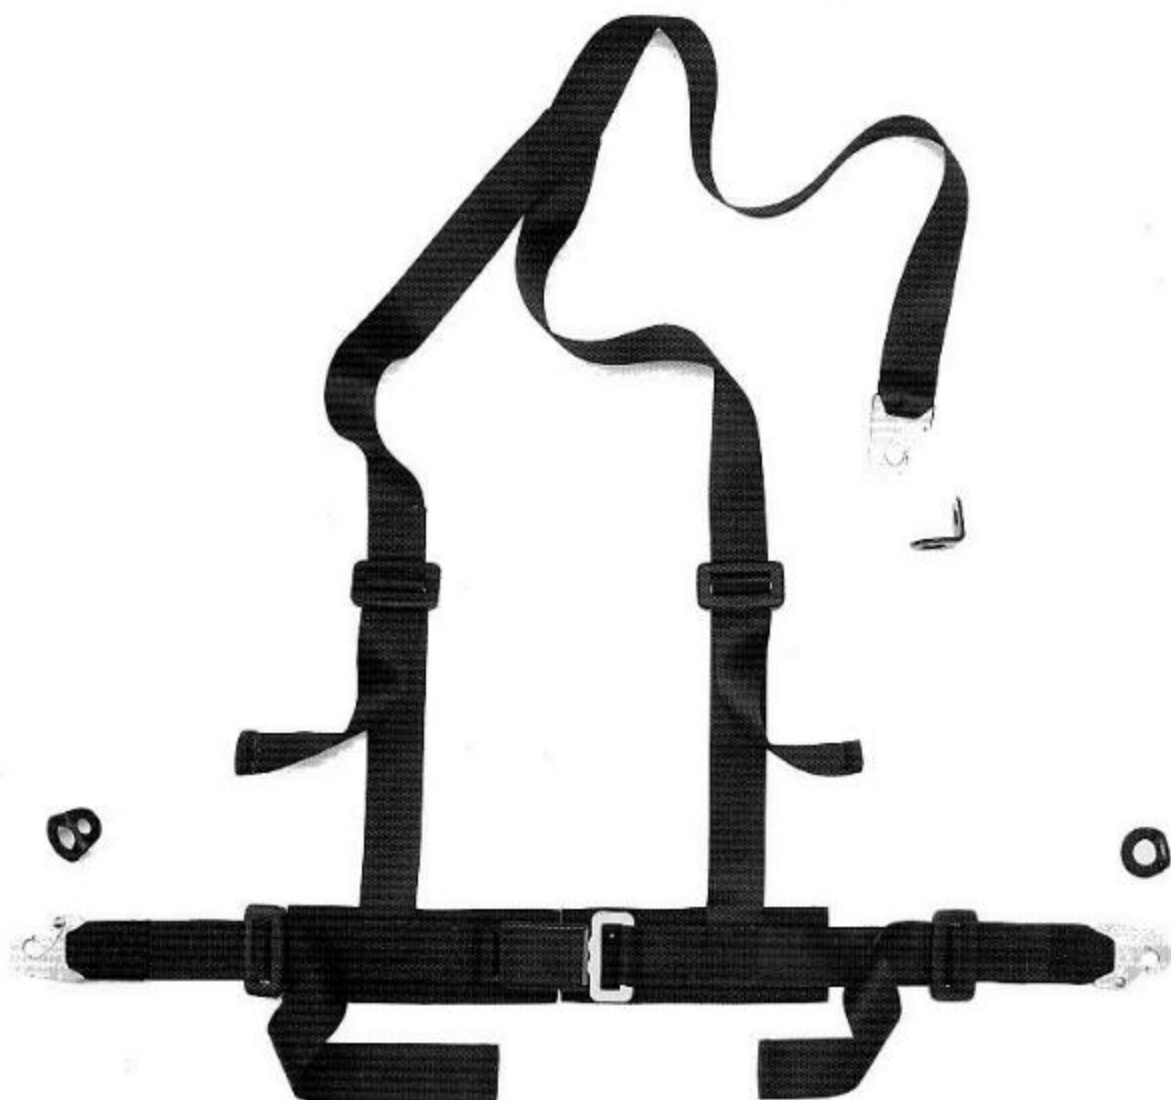

A12912 CINTURA ANTERIORE A 3 PUNTI

A12909/3 CINTURA POSTERIORE A 3 PUNTI

A12909/4 CINTURA POSTERIORE A 4 PUNTI

EUROTRADE

CINTURA AUTOMATICA A 2 PUNTI

BE

CE

AE

A12914

CINTURA AUTOMATICA A 2 PUNTI

C

A

B

EUROTRADE

CINTURE SPECIALI PER DISABILI E RACING

A12950 CINTURA A 3 PUNTI CON 5 (PUNTI) DI REGOLAZIONE

**A12960 CINTURA A 3 PUNTI CON RINFORZO VENTRALE
E ATTACCHI A MOSCHETTONE**

EUROTRADE

CINTURE SPECIALI PER DISABILI E RACING

A12970 CINTURA A 4 PUNTI CON RINFORZO VENTRALE
E ATTACCHI A MOSCHETTONE