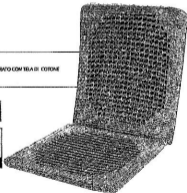

COPRISEDILI SIMIL ORIGINALI

ST58 Listino solo Euro 36,00
Promo 10 + 1 Omaggio Assortiti

FRESCHI E STUOIE

**FODERE ANTERIORI - FUGA AIRBAG
VARI COLORI - SIMIL ORIGINALE**

M105 Listino Euro 44,00

Promo 10 + 1 Omaggio

FRESCHI E STUOIE

ST 68 Colori Grigio/Nero/Beige

Schiena universale con microfibre di legno naturale con fessura in morbido vellutino.

SAFARI

Art. ST 57

SCHIVALE IN FOGLIE DI MHS FODERATO CON TELA DI COTONE

**CHIEDETE ANCHE NOSTRA PRODUZIONE
ST 58 COPPIA STUOIE ANATOMICHE IMBOTTITE**

PIUMOTTI

COLORE NERO-GRIGIO-BIANCO-BLU-VERDE-ROSSO

COPPIA COPRISIEDILI ANTERIORI O SET COMPLETO

IN TESSUTO 100% COTONE

RESISTENTE E CONSISTENTE