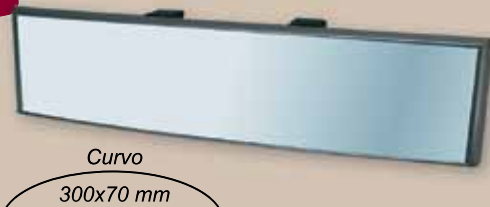

Art. 10012

Specchio retrovisore esterno per caravan.
Side mirror for caravan.

Packaging: Doppio blister/D/blister

mm 320x180x30	gr 380	1/15	m³ 0,04	Kg 6

Art. 10009

Specchio retrovisore sport a ventosa.
Adjustable rear view mirror.

Packaging: Doppio blister/D/blister

mm 200x150x60	gr 100	1/12/48	m³ 0,05	Kg 5

Art. 10010

270x75 mm

Art. 10011

300x70 mm

Specchio retrovisore panoramico interno, universale.
Panoramic view inside mirror. Fits all mirrors

Packaging: Doppio blister/D/blister

Fissaggio a clip
fixing by clip

Fissaggio con elastici
fixing by elastic

mm 340x120x10	gr 150	1/50/100	m³ 0,07	Kg 16

Art. 10010

340x120x10

Art. 10011

370x100x10

Art. 10010

Art. 10011

Art. 10007

Specchietto di cortesia adesivo, 110x70 mm.
Adhesive courtesy mirror, 110x70 mm.

Packaging: Doppio blister/D/blister

mm 175x85x10	gr 75	1/100	m³ 0,02	Kg 7,5

Simbologia
tabella
index

dim.imballo
singolo
size of each
packaging

peso articolo
weight product

n. pezzi
quantity carton

volume scatola
volume carton

peso scatola
weight carton