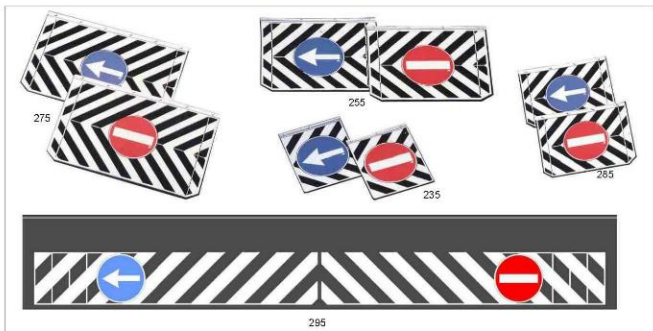

PARASPRUZZI PER AUTOCARRO A STRISCIE

Art.

238	Paraspruzzi a strisce 240x300
248	Paraspruzzi a strisce 350x300
288	Paraspruzzi a strisce 400x300
258	Paraspruzzi a strisce 450x350
268	Paraspruzzi a strisce 530x370
278	Paraspruzzi a strisce 620x400
744	Paraspruzzi a strisce 2.400x380 in 2 pezzi

EUROTRADE Srl

PARASPRUZZI AUTOCARRO CON SEGNALI IN RILIEVO

Art.

305	Paraspruzzi con segnali e strisce	350x300
311	Paraspruzzi con segnali e strisce	450x350
315	Paraspruzzi con segnali e strisce	530x370
321	Paraspruzzi con segnali e strisce	620x400
742	Paraspruzzi con segnali e strisce	2.400x380 in 2 pezzi
743	Paraspruzzi con segnali e strisce	2.400x380/250 in 2 pz.

PARASPRUZZI AUTOCARRO CON TRIANGOLO IN RILIEVO

Art.

306	Paraspruzzi a strisce e triangolo	350x300
312	Paraspruzzi a strisce e triangolo	450x300
316	Paraspruzzi a strisce e triangolo	530x370
322	Paraspruzzi a strisce e triangolo	620x400

EUROTRADE Srl

PARASPRUZZI AUTOCARRO CON SEGNALI NUOVO MODELLO

Art.

235	Paraspruzzi con segnali 240x300
245	Paraspruzzi con segnali 350x300
285	Paraspruzzi con segnali 400x300
255	Paraspruzzi con segnali 450x350
265	Paraspruzzi con segnali 530x370
275	Paraspruzzi con segnali 620x400
295	Paraspruzzi con segnali 2.400x380 Interi