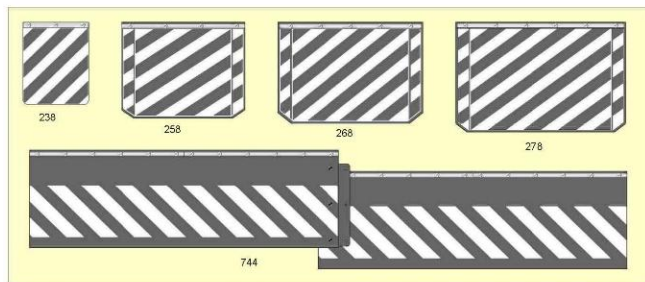

EUROTRADE Srl

PARASPRUZZI NERI PER AUTOCARRO

Art.

236	Paraspruzzi neri 240x300
246	Paraspruzzi neri 350x300
286	Paraspruzzi neri 400x300
256	Paraspruzzi neri 450x350
266	Paraspruzzi neri 530x370
276	Paraspruzzi neri 620x400
226	Paraspruzzi neri 650x300
741	Paraspruzzi neri 2.400x380 in 2 pezzi
841	Paraspruzzi neri 2.400x380 interi

PARASPRUZZI PER AUTOCARRO A STRISCIE

Art.

238	Paraspruzzi a strisce 240x300
248	Paraspruzzi a strisce 350x300
288	Paraspruzzi a strisce 400x300
258	Paraspruzzi a strisce 450x350
268	Paraspruzzi a strisce 530x370
278	Paraspruzzi a strisce 620x400
744	Paraspruzzi a strisce 2.400x380 in 2 pezzi

EUROTRADE Srl

PARASPRUZZI AUTOCARRO CON SEGNALI IN RILIEVO

Art.

305	Paraspruzzi con segnali e strisce	350x300
311	Paraspruzzi con segnali e strisce	450x350
315	Paraspruzzi con segnali e strisce	530x370
321	Paraspruzzi con segnali e strisce	620x400
742	Paraspruzzi con segnali e strisce	2.400x380 in 2 pezzi
743	Paraspruzzi con segnali e strisce	2.400x380/250 in 2 pz.