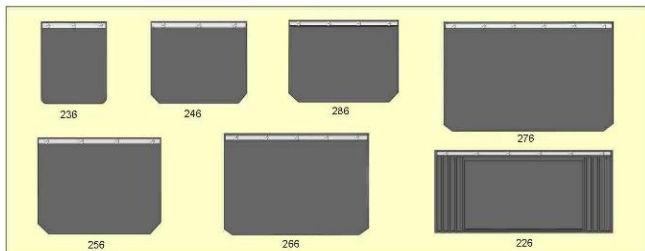

EUROTRADE Srl

PARASPRUZZI NERI PER AUTOCARRO

Art.

236	Paraspruzzi neri 240x300
246	Paraspruzzi neri 350x300
286	Paraspruzzi neri 400x300
256	Paraspruzzi neri 450x350
266	Paraspruzzi neri 530x370
276	Paraspruzzi neri 620x400
226	Paraspruzzi neri 650x300
741	Paraspruzzi neri 2.400x380 in 2 pezzi
841	Paraspruzzi neri 2.400x380 interi