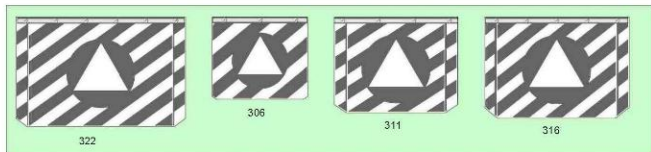

PARASPRUZZI AUTOCARRO CON TRIANGOLO IN RILIEVO

Art.

306	Paraspruzzi a strisce e triangolo	350x300
312	Paraspruzzi a strisce e triangolo	450x300
316	Paraspruzzi a strisce e triangolo	530x370
322	Paraspruzzi a strisce e triangolo	620x400