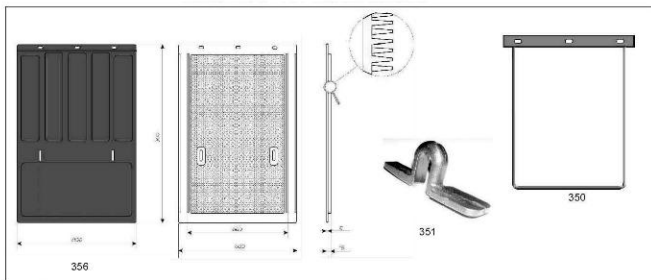

PARASPRUZZI AUTOCARRO 600x900

Art.

356	Paraspruzzi neri 600x900
357	Paraspruzzi pubblicitari 600x900
359	Paraspruzzi pubblicitari in rilievo 600x900
350	Supporti in ferro zincato per paraspruzzi 600x900
351	Molle Nylon per paraspruzzi 600x900