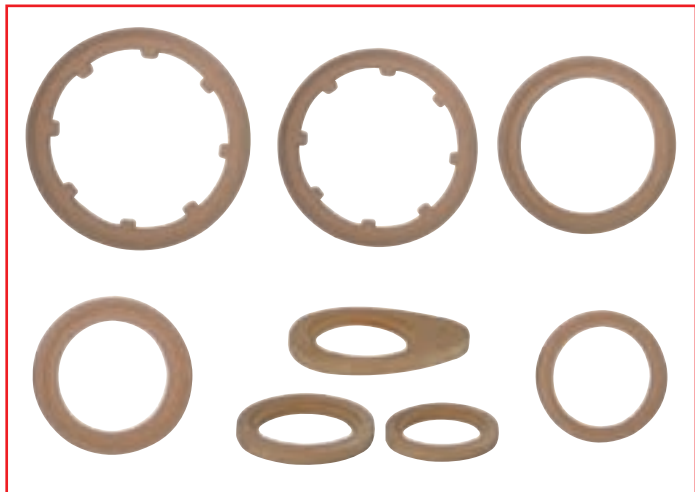

ANELLI IN LEGNO / WOODEN RINGS

Code	Ø Speaker	Dimensions	Packed
5/030	100 mm	Ø 130 / H. 16 mm	2 pcs.
5/031	130 mm	Ø 160 / H. 16 mm	2 pcs.
5/032	165 mm	Ø 200 / H. 22 mm	2 pcs.
5/033	200 mm	Ø 245 / H. 25 mm	2 pcs.
5/034	250 mm	Ø 300 / H. 40 mm	1 pc.
5/035	300 mm	Ø 350 / H. 40 mm	1 pc.
Elittica • Elliptic • Elliptique • Elliptische • Eliptica			
5/037	Mid. 100+Tw	180x115-H. 16 mm	2 pcs.