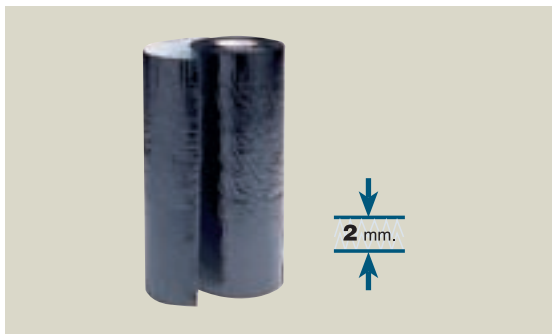

4/924

GUAINA BITUMINOSA ADESIVA • ADHESIVE BITUMINOUS PANEL

- Da applicare all'interno delle portiere per migliorare le basse frequenze.
- To be used inside the door to high-light low frequencies.
- A utiliser dans les portières, pour améliorer les basses fréquences.
- In die Wagentür montiert kommen die Niederfrequenzen dadurch besser zur Geltung.
- Se aplica en el interior de las puertas, maleteros, etc., para mejorar las bajas frecuencias.

Dimensioni/Dimensions 48 x 1000 cm. - Spessore/Thickness 2 mm

Packed 1 pc. (4,8 m²)