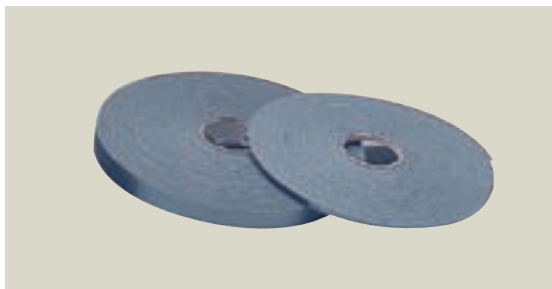

Dimensioni/Dimensions 140 x 50 cm. - Spessore/Thickness 25 mm

Packed 1 pc. (0,7 m<sup>2</sup>.)

**SPUGNA ADESIVA • ADHESIVE SPONGE**

- Può essere utilizzata come sigillante, guarnizione antivibrante o collettore acustico.
- To be used as a seal, as an anti-vibration gasket or an acoustic manifold.
- A utiliser pour cacheter, comme garniture anti-vibration ou comme collecteur acoustique
- Zum Abdichten u. Auffangen von Vibrationen u. Geräuschen.
- Puede ser utilizado como sellador, junta antivibrante o colector acústico.