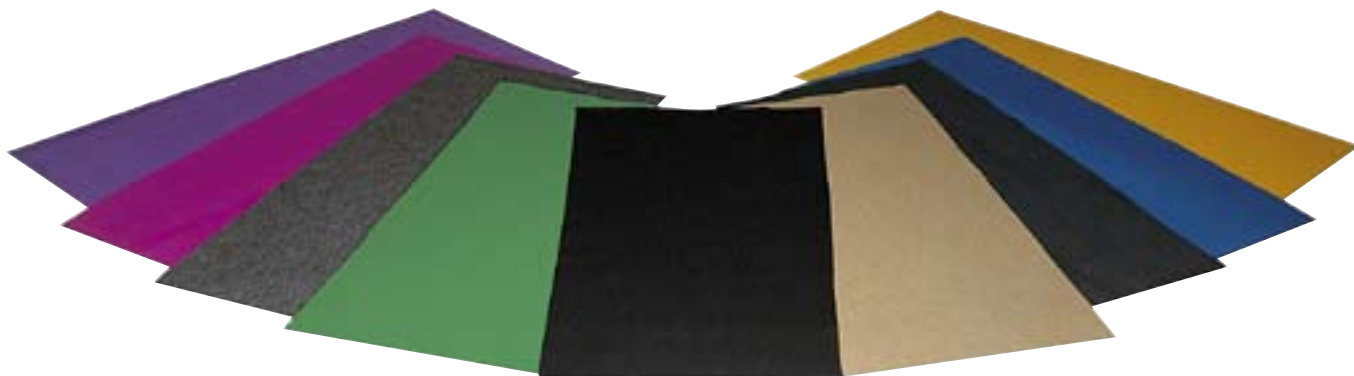

MOQUETTES

Cod.	Dimensions	Colour	Note
4/340	70 x 140 cm.	Nero/Black/Noire/Schwarz	a coste/ribbed/à côtes/mit Rippen
4/380	70 x 140 cm.	Nero/Black/Noire/Schwarz	liscia/smooth/lisse/glatt
4/380.2	140 cm. x 5 m.	Nero/Black/Noire/Schwarz	liscia/smooth/lisse/glatt
4/381	90 x 140 cm.	Nero/Black/Noire/Schwarz	liscia/smooth/lisse/glatt
4/383	70 x 140 cm.	Anthracite/Anthrazit	liscia/smooth/lisse/glatt
4/347	70 x 140 cm.	Anthracite/Anthrazit (FIAT)	liscia/smooth/lisse/glatt
4/347.2	140 cm. x 5 m.	Anthracite/Anthrazit (FIAT)	liscia/smooth/lisse/glatt
4/341	70 x 140 cm.	Anthracite/Anthrazit	a coste/ribbed/à côtes/mit Rippen
4/348	70 x 140 cm.	Grigio/Grey/Grise/Grau	Peugeot/Renault/Ford
4/382	90 x 140 cm.	Grigio/Grey/Grise/Grau	Peugeot/Renault/Ford
4/346	70 x 140 cm.	Blu/Blue/Bleu/Blau (FORD)	liscia/smooth/lisse/glatt
4/396	100x150 cm.	Beige	liscia/smooth/lisse/glatt
4/394	100x150 cm.	Blu/Blue/Bleu/Blau	liscia/smooth/lisse/glatt
4/395	100x150 cm.	Rosso/Red/Rouge/Rot	liscia/smooth/lisse/glatt

MOQUETTES ADESIVA- SELF-ADHESIVE MOQUETTES

4/360	70 x 140 cm.	Nero/Black/Noire/Schwarz	liscia/smooth/lisse/glatt
4/360.2	140 cm. x 5 m.	Nero/Black/Noire/Schwarz	liscia/smooth/lisse/glatt
4/361	70 x 140 cm.	Anthracite/Anthrazit (FIAT)	liscia/smooth/lisse/glatt
4/362	70 x 140 cm.	Grigio/Grey/Grise/Grau	Peugeot/Renault/Ford