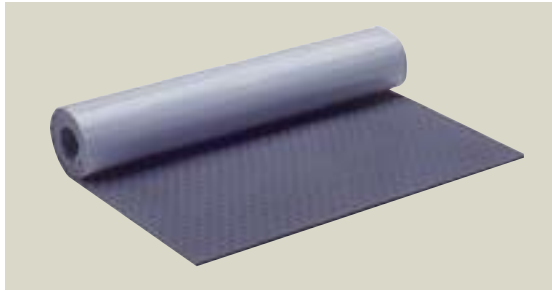

ACCESSORI PER SONORIZZARE

SOUNDPROOFING ACCESSORIES ACCESSOIRES PHONIQUES DÄMM-MATERIAL ACCESORIOS PARA SONORIZAR

4/923

PANNELLO FONOASSORBENTE ADESIVO - IGNIFUGO
ADHESIVE FIRE-RESISTANT SOUND INSULATION PANEL

- Da utilizzare come antivibrante oppure per smorzare le basse frequenze.
- To be used as vibration-absorber or low-frequency-dampener
- A utiliser comme anti-vibrant ou pour amortir les basses fréquences
- Anwendung bei gewünschter Vibrations-Reduzierung bzw. Niederfrequenz-Dämpfung.
- Para utilizar como antivibración y para atenuar las bajas frecuencias.

Dimensioni/Dimensions 200 x 100 cm. - Spessore/Thickness 15 mm

Packed 1 pc. (2 m².)