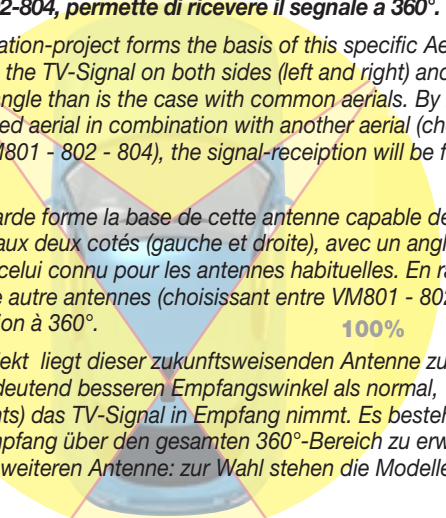

A very special innovation-project forms the basis of this specific Aerial, capable of receiving the TV-Signal on both sides (left and right) and at a superior reception-angle than is the case with common aerials. By installing this specially designed aerial in combination with another aerial (choosing amongst models VM801 - 802 - 804), the signal-reception will be full-scale at 360°.

Un projet d'avant-garde forme la base de cette antenne capable de réceptionner le signal TV aux deux cotés (gauche et droite), avec un angle de réception supérieur à celui connu pour les antennes habituelles. En rajoutant, à cette antenne, une autre antennes (choisissant entre VM801 - 802 - 804), on arrive à la réception à 360°.

Ein völlig neues Projekt liegt dieser zukunftsweisenden Antenne zugrunde, die, unter einem bedeutend besseren Empfangswinkel als normal, beidseitig (links und rechts) das TV-Signal in Empfang nimmt. Es besteht die Möglichkeit, den Empfang über den gesamten 360°-Bereich zu erweitern, durch Zugabe einer weiteren Antenne: zur Wahl stehen die Modelle VM801 - 802 - 804.

Un proyecto de antena, muy innovador que prevé la recepción del la señal TV en ambos lados (derecho/izquierdo) con una angulación de recepción superior a las normales antenas. Instalada en unión con unas de las siguientes antenas VM801-802-804, permite recibir la señal a 360°.

VERNICIABILE / PAINTABLE

VM808 DIGITAL TV - RADIO AM-FM

1. **Cavo / Cable** 4,5 m
   - **Alimentazione / Supply** 12 V
   - **Dimensioni / Dimensions** L. 18 - H 7 - P. 6 cm
2. Packed 1pc

Connettori / Connectors

VM809 DIGITAL TV - RADIO AM-FM - GPS

1. **Cavo / Cable** 4,5 m
   - **Alimentazione / Supply** Phantom 5 V o diretta 12 V / Direct 12 V
   - **Dimensioni / Dimensions** L. 18 - H 7 - P. 6 cm
2. Packed 1pc

Connettori / Connectors

VM801 DIGITAL

1. **Cavo / Cable** 3 m
   - **Alimentazione / Supply** Phantom 5 V o diretta 12 V / Direct 12 V
   - **Dimensioni / Dimensions** L. 28 - H 2 cm
2. Packed 1pc

Connettori / Connectors

VM804 DIGITAL

1. **Cavo / Cable** 5 m
   - **Alimentazione / Supply** Phantom 5 V o diretta 12 V / Direct 12 V
   - **Dimensioni / Dimensions** L. 28 - H 2 cm
2. Packed 1pc

Connettori / Connectors