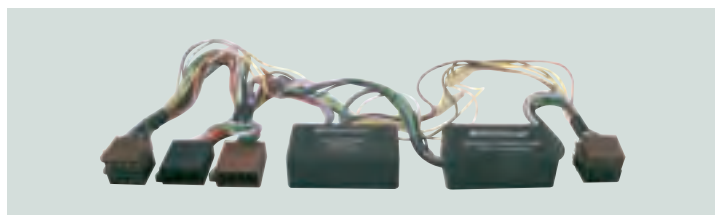

Packed 1 pc.

4/803

KIA Picanto '11> - Rio '11>
Sportage '11> - Sorento '11>

Packed 1 pc.

LANCIA

Per tutti i modelli non presenti utilizzare il cavo ISO presente nella dotazione del vivavoce.

For all non-mentioned models, use the ISO-cable supplied with your handsfree-kit.