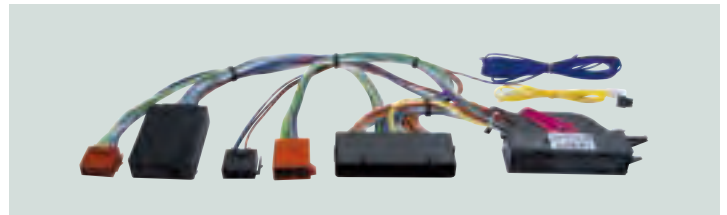

4/771

AUDI A6 - Q7 - A8 Con sistema / *with system* MMI

Solo altoparlanti anteriori / *Only front speakers*

Connessioni nel bagagliaio / *Connections inside the Trunk*

Packed 1 pc.