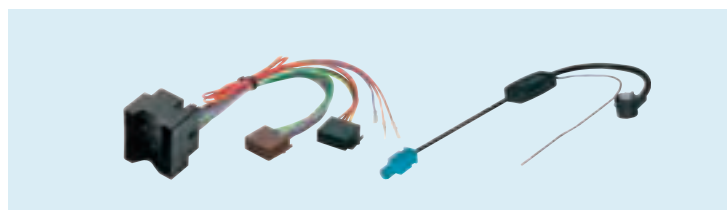

4/775

SEAT '04> - **SKODA '04>** - **VOLKSWAGEN '04>**

OPEL '04> Escluso / Except: Antara '09> - Astra '10> - Insigna '09>

Set composto da: / Set composed of:

n° 1 Cavo per alimentazione e altoparlanti / Power-supply and Speaker Cable

n° 1 Adattatore per cavo antenna / Aerial-cable adapter Packed 1 set

4/775.3 Packed 20 set