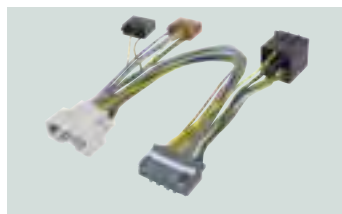

4/807

FIAT Freemont

Packed 1 pc.