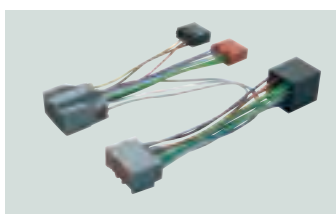

4/762

FORD Fiesta '08>

Packed 1 pc.