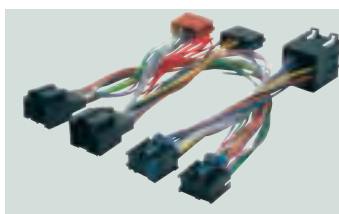

4/782

SAAB 9.3 '06> - 9.5 '06>'10
Senza Amplificatore / *Without amplifier*
Packed 1 pc.