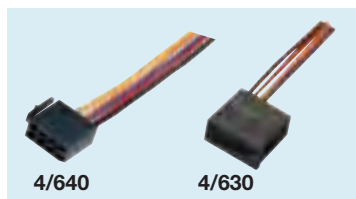

ALIMENTAZIONE / Power

4/640

Packed 1 pc.

4/630

Packed 1 pc.