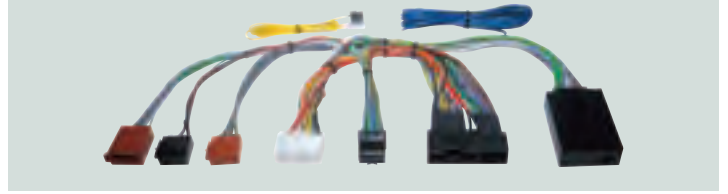

4/768

DODGE '08> Con amplificatore / with amplifier
Solo altoparlanti anteriori / Only front speakers
Connessioni nel bagagliaio / Connection inside the Trunk
Packed 1 pc.