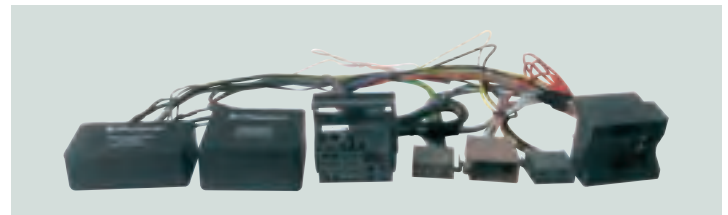

4/809

RENAULT Twingo '12>
Megane '12>
 Packed 1 pc.

4/667

SEAT Exeo
 Packed 1 pc.

ROVER

25 - 45 - 200 - 400 - 600 >'99

Utilizzare il cavo ISO presente nella dotazione del vivavoce.
Use the ISO-cable supplied with your handsfree-kit.