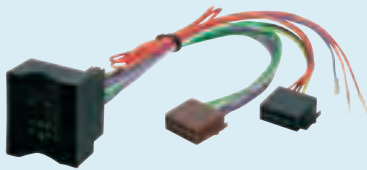

CAM AUTORADIO RADIO CABLES

FAKRA-ISO CONNECTORS

4/732

Alimentazione + 4 altoparlanti / Power and speakers
Per auto senza amplificatore originale / For cars without original amplifier

Packed 1 pc.

4/732.3 Packed 20 pcs.