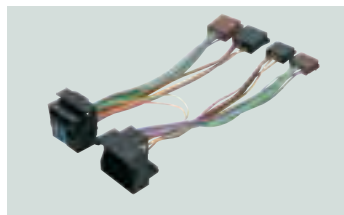

**BMW s.1-3 Touring-5-X3-X5-Z4>'09
s.1-3-5-X5-X6 '09>**

40 fili / 40 cables

Packed 1 pc.

4/796

**BMW S.1'04>'08
s.3 Compact '03> - s.3 '01>
s.3 Touring '01>'08 - s.5 '00>'08
X1 '10> - X3 >'08 - X5 >'08 - Z4 >'08**