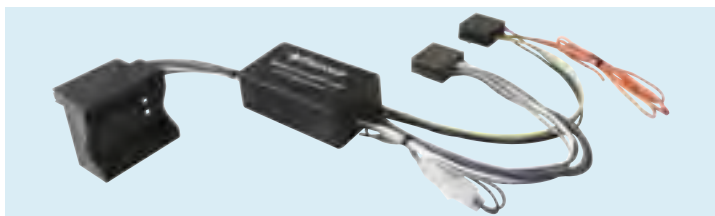

4/135

AUDI A3 3 porte '07> - **A4 - A4 Avant** '07>'08

Senza sistema / *Without system* MMI

Per sub-woofer e sistema posteriore amplificati.
For amplified sub-woofer and rear system.

Packed 1 pc.