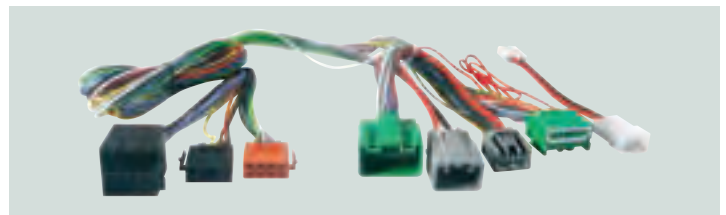

Packed 1 Set

**4/802**

VOLVO S80 - V50 - V70 - XC70 - XC60 '08>

Con sistema High Performance / With High Performance System

Packed 1 pc.

ACCESSORI ELETTRONICI PER KIT VIVA VOCE

ELECTRONIC ACCESSORIES FOR HANDSFREE-KITS
ACCESSOIRES ÉLECTRONIQUES POUR KIT MAINS LIBRES
ELEKTRONISCHE ZUBEHÖRTEILE FÜR FREISPRECH-KITS
ACCESORIOS ELECTRÓNICOS PARA MANOS LIBRES