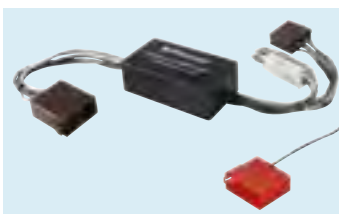

4/739
PEUGEOT 4007 '07>
Con navigatore senza amplificatore
With navy without amplifier
Power and speakers
Packed 1 pc.

4/131
PEUGEOT 806 '94>'02
Per sistema posteriore e anteriore
amplificati.
For amplified rear and front system
Packed 1 pc.