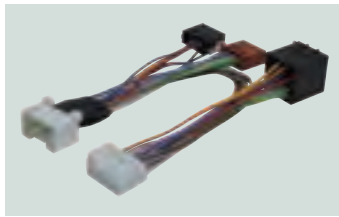

Utilizzare il cavo ISO presente nella dotazione del vivavoce.
Use the ISO-cable supplied with your handsfree-kit.

4/790

CITROËN C2-C3
Picasso-C3-C4-C5-C8 '05>
Jumpy '07> - 3008 - 5008
C1 '12> Con autoradio senza bluetooth
With car-radio without bluetooth
Packed 1 pc.