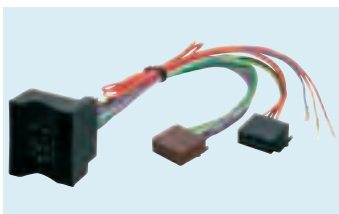

4/634
PEUGEOT 206 '04>'05
 Solo alimentazione / Only power
 Packed 1 pc.

4/732 **OPEL**
 Agila '04>'08 - Antara '06>'09 - Astra H
 Combo '04>'11 - Corsa - GTC
 Meriva '04>'09 - Signum - Tigra '04>
 Vectra '05> - Vivaro '07>
 Zafira '04> Packed 1 pc.
4/732.3 Packed 20 pcs.