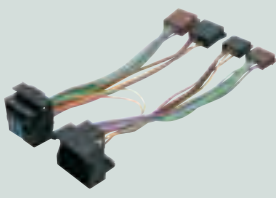

4/806

AUDI A1
Senza amplificatore
Whitout amplifier
Packed 1 pc.