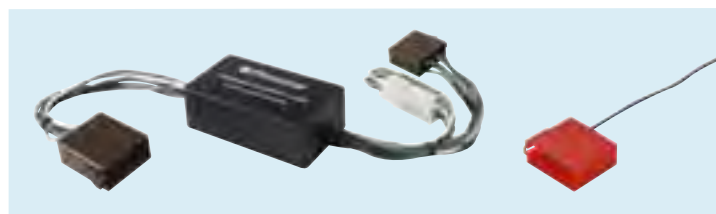

4/131

Bose system

ALFA 147 '00> - 156 >'05 - 159 '05> - Mito '08> - GT '03>

Senza navigatore / *without navigator.*

ALFA 159 '05> - Brera '05>

Per sistema post. e ant. amplificati / *For amplified rear and front system.*

Packed 1 pc.