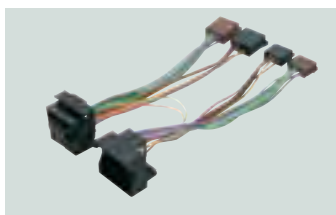

4/799

FORD S-Max - C-Max >'11
Focus >'11 - Kuga
Fusion - Tourneo '07> - Fiesta '06>'08
Galaxy '07> Mondeo '07> - Transit '07>

Packed 1 pc.