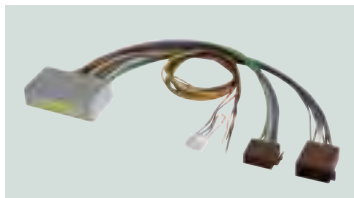

6/801 **COMMUTATORE AUDIO / AUDIO SWITCHING**

Modulo per trasferire l'audio del kit viva-voce, all'altoparlante anteriore sinistro dell'impianto hi-fi dell'auto mediante la connessione ISO.

Module for the audio-transfer from the hands-free-kit, to the left front speaker of the Car- Hifi-system, by means of the ISO-connection.

Input Watt Rms 25

Packed 1 pc.