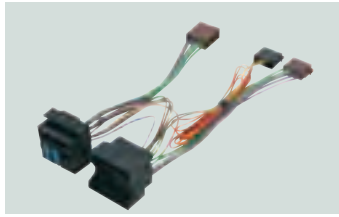

Utilizzare il cavo ISO presente nella dotazione del vivavoce.
Use the ISO-cable supplied with your handsfree-kit.

4/790

CITROËN C2-C3
Picasso-C3-C4-C5-C8 '05>
Jumpy '07> - 3008 - 5008
C1 '12> Con autoradio senza bluetooth
With car-radio without bluetooth
Packed 1 pc.