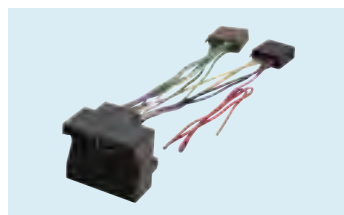

CAVI PERSONALIZZATI PER AUTORADIO

CAR-RADIO CUSTOM CABLE
CABLES PERSONNALISES POUR AUTORADIOS
KABEL FAHRZEUGSPEZIFISCH FÜR AUTORADIOS
CABLES PERSONALIZADOS PARA AUTORADIO

ALFA

4/625

ALFA
Tutti i modelli senza navigatore
All models without navigator
Packed 1 pc.