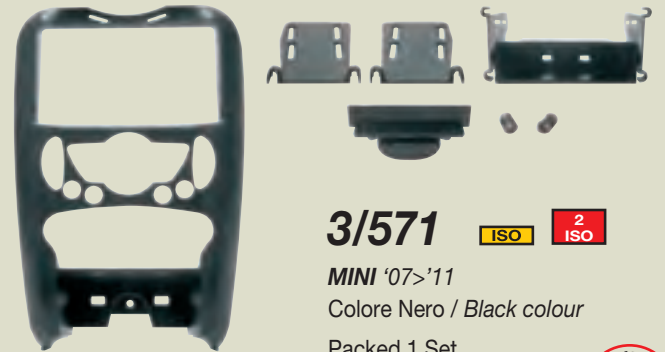

MINI

3/438

ISO

MERCEDES GLK (W211) '03>'09

Colore nero / Black colour

Packed 1 pc.

3/273

ISO

MINI >'08 tutti i modelli / all models

Colore Nero / Black colour

Packed 1 pc.

3/366

ISO 2 ISO

MERCEDES ML '06>'12

GL '06>'12

Colore Nero / Black colour

Packed 1 pc.

3/426

ISO 2 ISO

MERCEDES R

Colore Nero / Black colour

Packed 1 pc

3/571

ISO 2 ISO

MINI '07>'11

Colore Nero / Black colour

Packed 1 Set

MITSUBISHI