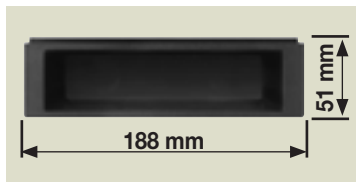

## 3/302

**Porta-oggetti originale**  
Original object-holder  
Colore Nero / Black colour  
Packed 1 pc.