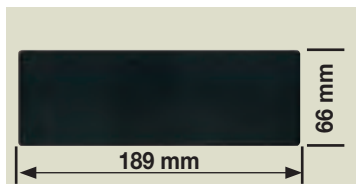

3/503.1

Copriforo vano autoradio
Radio-Hole cover
Packed 1 pc.