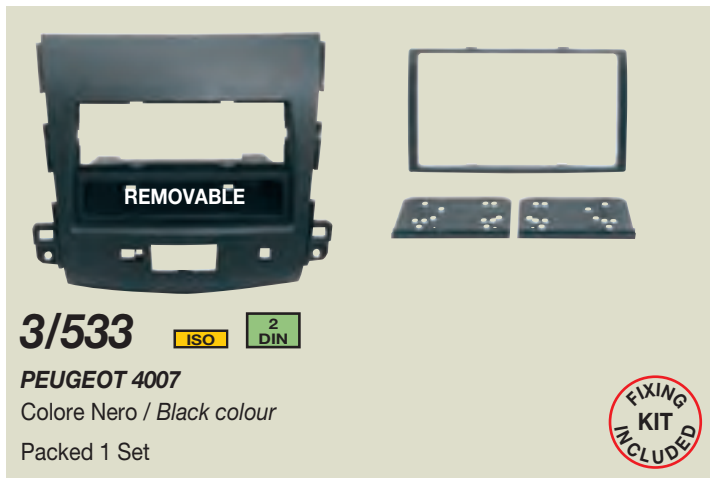

3/533

ISO

2
DIN

PEUGEOT 4007
Colore Nero / Black colour
Packed 1 Set