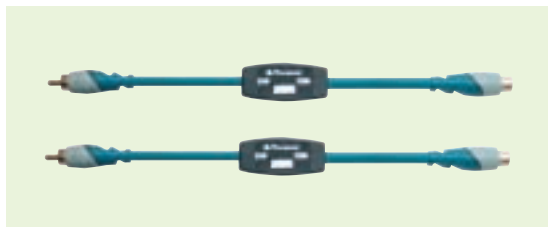

4/192

Riduce il segnale pre-amplificato dell'autoradio di circa il 60%.

- Reduces the pre-amplified car-radio signal by about 60%.
- Réduction d'environ 60% du signal pré-amplifié de l'autoradio.
- Reduziert um circa 60% das vorverstärkte Autoradio-Signal
- Reduce la señal pre-amplificada del autoradio de un 60%

Packed 2 pcs.