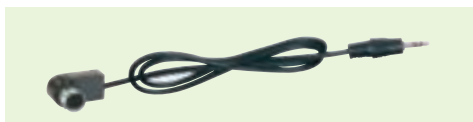

Packed 1 pc.

**4/143** ALPINE serie M-BUSCon funzione / With functions V-LINK
Connettori / Connector Alpine → Jack 3,5

Packed 1 pc.

**4/144** ALPINE serie AI-NETCon funzione / With functions V-LINK / JVC J-LINK
Connettori / Connector Alpine-JVC → Jack 3,5