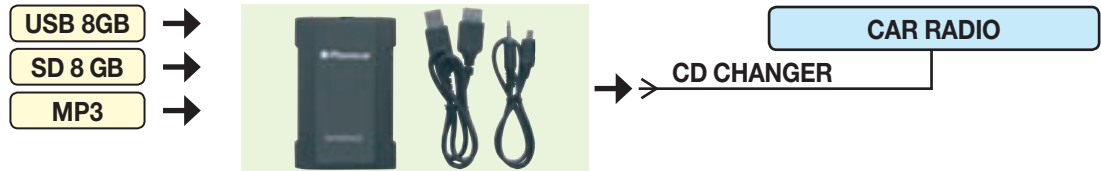

AUDIO INTERFACES

LETTORI AUDIO • AUDIO-PLAYERS USB - SD - MP3

LETTORI AUDIO • AUDIO-PLAYERS USB - SD - MP3 - iPod - iPhone

I Interfacce che permettono tramite le uscite CD-CHANGER delle autoradio originali il collegamento di dispositivi audio.