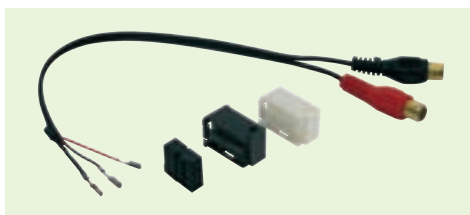

Packed 1 pc.

**4/110****CD CHANGER CONNECTION**

SKODA '05>

Autoradio originali compatibili / Car radio compatible:
STREAM • CRUISE • NAVIGATION NEXUS 16:9 COLUMBUS
Selezione CD CHANGER-MP3 manuale
Manual selection of CD CHANGER-MP3.

Packed 1 pc.

**4/013****AUDIO-TV CONNECTION**

SKODA

Con navigatore / *With navigator*
NAVY-PLUS RNS 2 MFD-2

Packed 1 pc.

**4/009****AUX-IN CONNECTION**

SKODA '06>

Autoradio con funzione Aux-In
Car-radios with Aux-In function
Connettore / *Connector* RCA