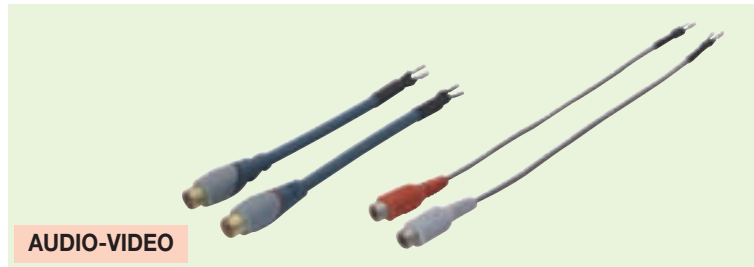

5/934 BMW s. 3 (E46) >'06 • s. 5 (E39) >'04 • X5 (E53) >'07

Con navigatore MK II senza TV Tuner originale / With navigator MK II without original TV Tuner.

- 1 ingresso segnale A/V PAL o NTSC • Controllo luminosità / contrasto • Interruttore video automatico per tutti i dispositivi collegati alla centralina
- 1 input A/V signal PAL or NTSC • Brightness/Contrast-Control • Automatic Video-switch for the devices connected to Central-unit. Packed 1 Set

DVD / MP4 / MP5 →
TV TUNER →

AUDIO-VIDEO