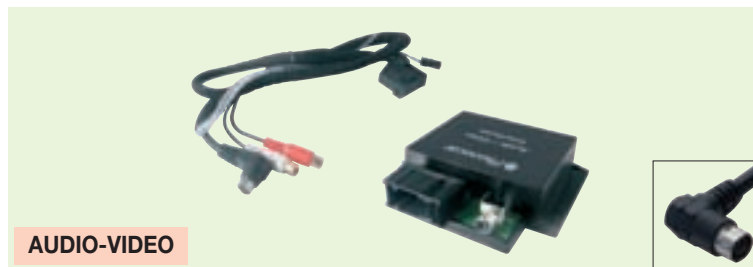

SKODA • VOLKSWAGEN

- MP3 / MP4 / MP5 →
- DVD →
- I-POD →
- TV TUNER →

AUDIO-VIDEO

5/951 SKODA - VOLKSWAGEN

Con navigatore NAVI PLUS MFD / With navigator NAVI PLUS MFD

- Senza TV-Tuner originale e retrocamera • 1 ingresso segnale video PAL o NTSC
- 2 ingressi A/V con **VM015**, cavo di collegamento incluso. • Controlli: luminosità, contrasto, colore, saturazione, nitidezza.
- Without original TV-Tuner and Rear-Camera • 1 Input Video Signal PAL or NTSC
- 2 Input A/V with **VM015**, connection cable included • Control: brightness, contrast, colour, saturation, sharpness

Packed 1 Set

- MP3 / MP4 / MP5 →
- DVD →
- I-POD →
- TV TUNER →