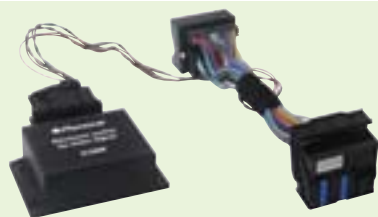

5/986 MERCEDES Attivazione automatica / Automatic activation
A (W169) - B (W245) - C (W203) - CLK (W209) - M (W164) - GL (X164)
R (W251) - Viano
Con navigatore APS NTG2 / With navigator APS NTG2 Packed 1 Set