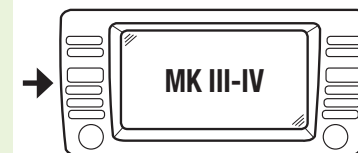

MINI

- DVD / MP4 / MP5 →
- TV TUNER →

5/947 MINI

Con navigatore MK III-IV senza TV-Tuner originale / With navigator MK III-IV without original TV-Tuner

- 1 ingresso segnale A/V PAL o NTSC • Controllo luminosità / contrasto • Interruttore video automatico per tutti i dispositivi collegati alla centralina
- 1 input A/V signal PAL or NTSC • Brightness/Contrast-Control • Automatic Video-switch for the devices connected to Central-unit.

Packed 1 Set