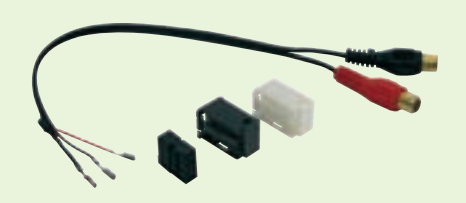

A4 - S4 - A5 - S5 - A6 - A7 - A8 - Q5 - Q7 '09>

Con sistema / With system MMI 3G

Ingresso / Input RCA

Accensione manuale / Manual switch

Cavo adattatore / Adaptor cable RCA → JACK 3,5

Packed 1 Set

4/009 AUX-IN CONNECTION