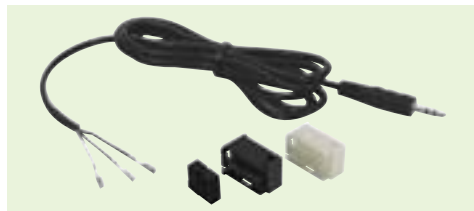

Solo autoradio con funzioni Aux-In
Only car-radios with Aux-In function

Connettore / Connector 12 PIN → RCA

Packed 1 pc.

4/009 AUX-IN CONNECTION

VOLKSWAGEN '04>

Solo autoradio con funzioni Aux-In
Only car-radios with Aux-In function

Connettore / Connector RCA

Packed 1 pc

4/010 AUX-IN CONNECTION

VOLKSWAGEN '04>

Solo autoradio con funzioni Aux-In
Only car-radios with Aux-In function

Connettore / Connector Jack 3,5 mm

Cavo / Cable cm. 70

Packed 1 pc