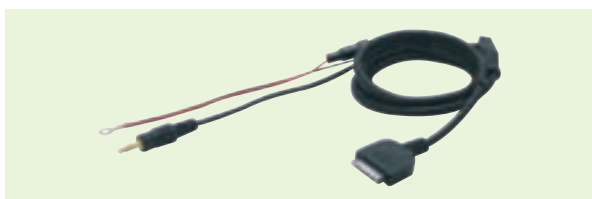

4/146

Cavo Audio / Audio cable iPOD

- Tutti i modelli escluso / *all models except iPHONE e iTOUCH*
- Carica batteria / Battery charge 12 V **iPOD NANO - CLASSIC** >'08
- Cavo / Cable 1,5 m. Jack 3,5 → iPOD

Packed 1 pc.