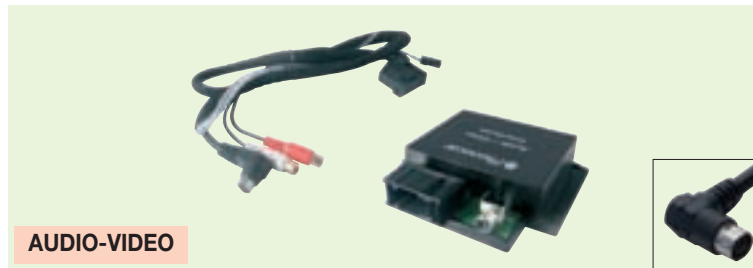

SEAT

- MP3 / MP4 / MP5 →
- DVD →
- I-POD →
- TV TUNER →

AUDIO-VIDEO

5/951 SEAT

Con navigatore NAVI PLUS MFD / With navigator NAVI PLUS MFD

- Senza TV-Tuner originale e retrocamera • 1 ingresso segnale video PAL o NTSC
- 2 ingressi A/V con **VM015**, cavo di collegamento incluso. • Controlli: luminosità, contrasto, colore, saturazione, nitidezza.
- Without original TV-Tuner and Rear-Camera • 1 Input Video Signal PAL or NTSC
- 2 Input A/V with **VM015**, connection cable included • Control: brightness, contrast, colour, saturation, sharpness.

Packed 1 Set