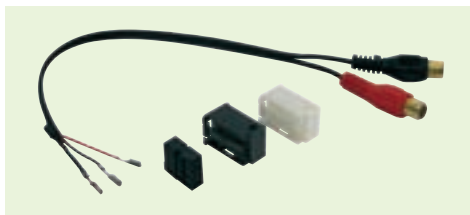

Con sistema / With system

PROFESSIONAL e / and **PROLOGIC 7**

Ingresso / Input RCA

Accensione manuale / Manual switch

Cavo adattatore / Adaptor cable RCA → JACK 3,5

Packed 1 Set

**4/009****AUX-IN CONNECTION****BMW****Serie 5** (E60-1) - **3** (E90-1-2) - **7** '04>**Serie X3** - **X5** - **Serie Z3** - **Z4**Autoradio con funzione Aux-In
Car-radios with Aux-In functions