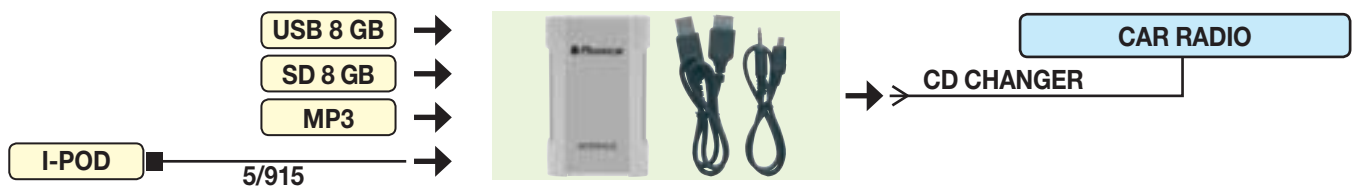

AUDIO INTERFACES

LETTORI AUDIO • AUDIO-PLAYERS USB - SD - MP3

LETTORI AUDIO • AUDIO-PLAYERS USB - SD - MP3 - iPod - iPhone

I Interfacce che permettono tramite le uscite CD-CHANGER delle autoradio originali il collegamento di dispositivi audio.