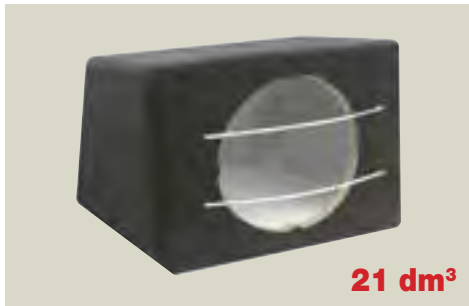

CASSE ACUSTICHE E ACCESSORI

SOUND-BOXES
CAISSONS ACOUSTIQUES
LEERGEHÄUSE
CAJAS ACUSTICAS

21 dm³

4/825 SPEAKERS Ø 250 mm

Dimensions cm. H 30 - L 43 - P 30
Material MDF/19 mm
Dumping Dacron
Grill Chrome-plated
Packed 1 pc.