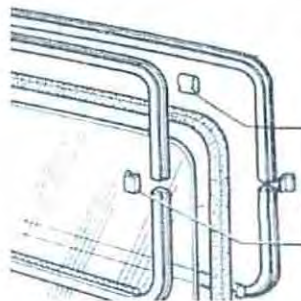

Art. 33.029 Coprigiunto per raschiavetro 500.