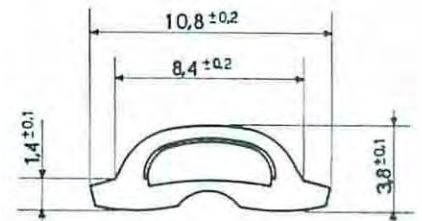

Art. 33.008 Profilo parabrezza per Fiat 500 L in rotoli da mt. 25.
Art. 33.047 Coprigiunto inox per profilo parabrezza