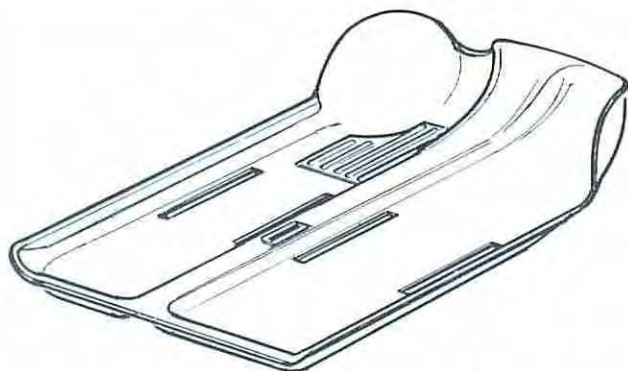

Art. 31.012 Rivestimento isolante sotto sedile
posteriore sagomato bitume/feltro.

Art. 38.001 Tappeto pavimento interno FIAT 500.

Art. 38.014 Tappeto pavimento interno FIAT 500 in velluto.
Disponibile nei colori nero (1) rosso (5) e ocra (4).