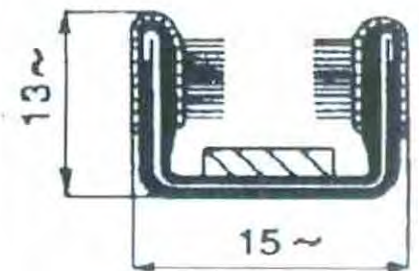

Art. 33.030 Canalino per vetro 13x15 armato confezione da mt. 10