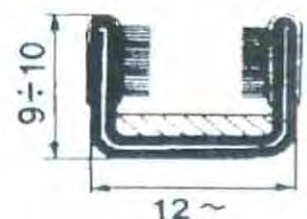

Art. 33.023 Serie raschiavetri Fiat 500 F-L-R.

Art. 33.029 Coprigiunto per raschiavetro 500.

Art. 33.030 Canalino per vetro 13x15 armato confezione da mt. 10

- Art. 33.024 Telaino deflettore 500 L-R s/supporto dx.
- Art. 33.025 Telaino deflettore 500 L-R s/supporto sx.
- Art. 33.026 Telaino deflettore 500 F-D c/supporto dx.
- Art. 33.027 Telaino deflettore 500 F-D c/supporto Sx.
- Art. 33.028 Supporto telaino 500 D.