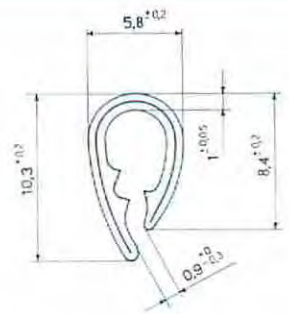

Art. 33.046 Guida vetro (piccolo) Fiat 500

Art. 33.003 Gocciolatoio standard per vetture, colore argento (21) e nero (1) in rotoli da mt. 25.

Art. 33.002 Gocciolatoio leggero per Fiat 850, 500 colore argento (21) e nero (1) in rotoli da mt. 25.