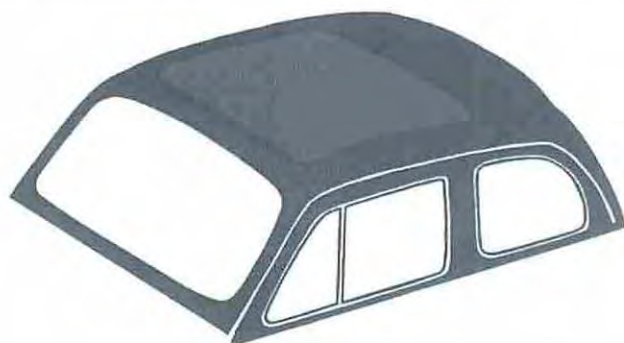

Art. 11.014 Tettino fisso ricoperto in finta pelle e interno in tessuto per FIAT 500 F/L
Art. 11.040 Tettino fisso in lamiera grezzo