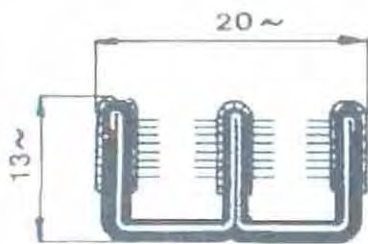

Art. 33.032 Canalino per vetri doppio non armato confezione da mt. 12,50