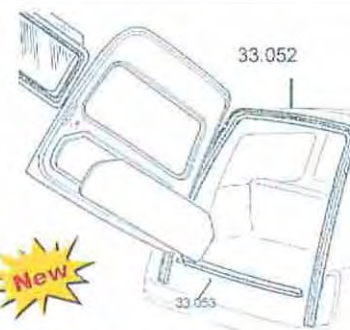

Art. 33.051 Guarnizione porta Fiat 500 Giardiniera SX.

Art. 33.034 Guarnizione baule anteriore.

Art. 33.041 Guarnizione Lunotto L

Art. 33.042 Guarnizione Lunotto F/R/D

Art. 33.052 Guarnizione porta posteriore Fiat 500 Giardiniera parte superiore