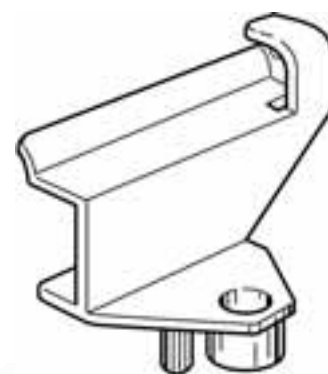

# Kit riparazione proiettore

FIAT NUOVA PANDA  
2003

Riproduzione vietata

Copyright

Art. 20206 - Destro

Kit staffe di ricambio per riparazione proiettore ( Completo di viti di fissaggio )

E.CO. srl Torino

Art. 20205 - Sinistro