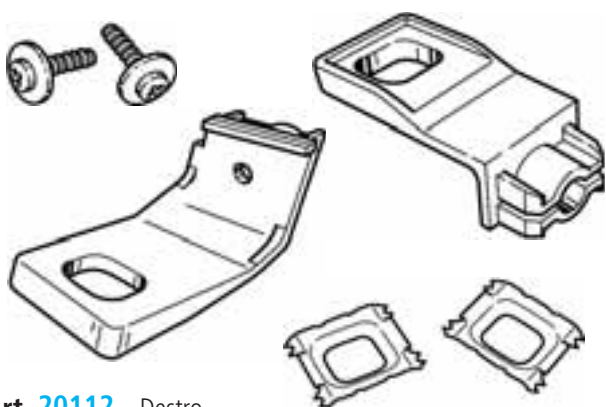

VOLKSWAGEN GOLF 4

E.CO. srl Torino

Art. 20112 - Destro

Kit staffe di ricambio per riparazione proiettore
(Completo di viti di fissaggio)