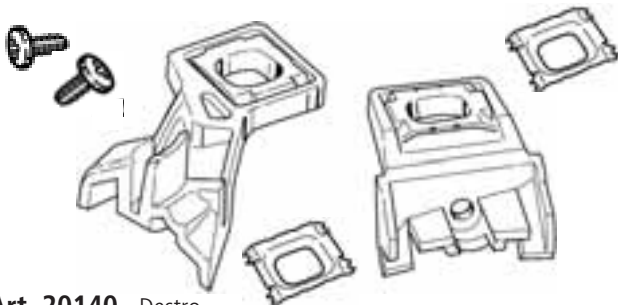

VOLKSWAGEN POLO '99-'03

Art. 20140 - Destro
Kit staffe di ricambio per riparazione proiettore (Completo di viti di fissaggio)