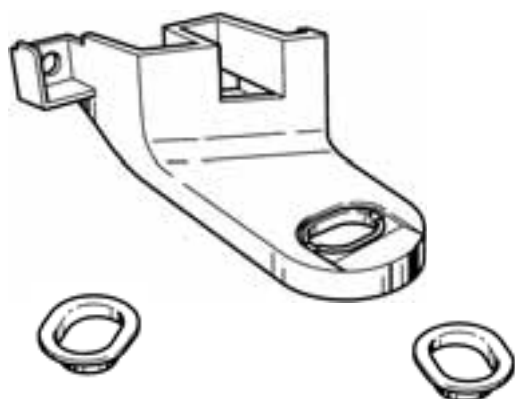

# Kit riparazione proiettore

FIAT NUOVA PANDA  
2003

Riproduzione vietata

Copyright

Art. 20206 - Destro

Kit staffe di ricambio per riparazione proiettore ( Completo di viti di fissaggio )

E.CO. srl Torino

Art. 20205 - Sinistro