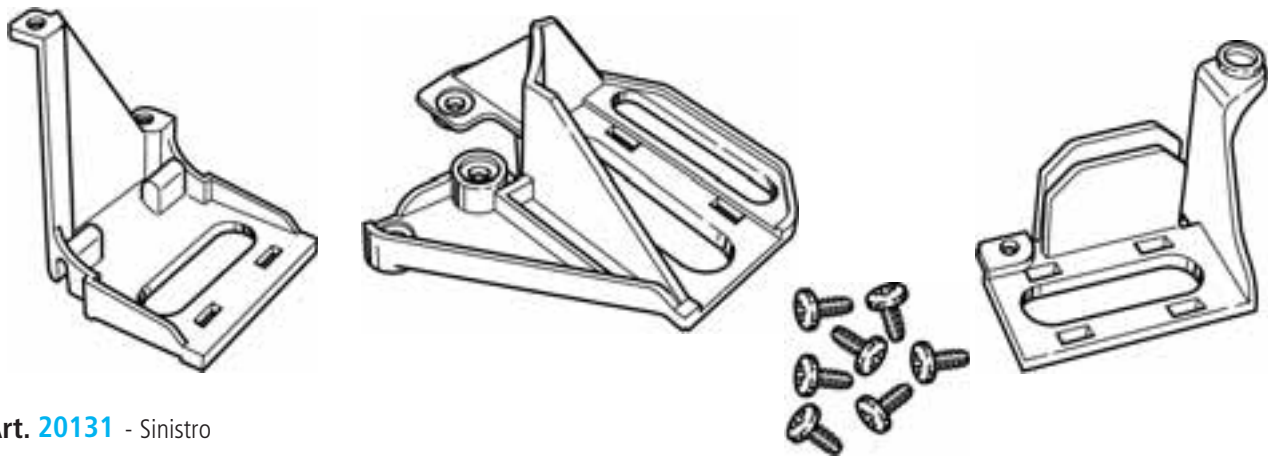

## FIAT STILO

Riproduzione vietata

**Art. 20130** - Destro

Kit staffe di ricambio per riparazione proiettore ( Completo di viti di fissaggio )

Copyright

**Art. 20131** - Sinistro

Kit staffe di ricambio per riparazione proiettore ( Completo di viti di fissaggio )