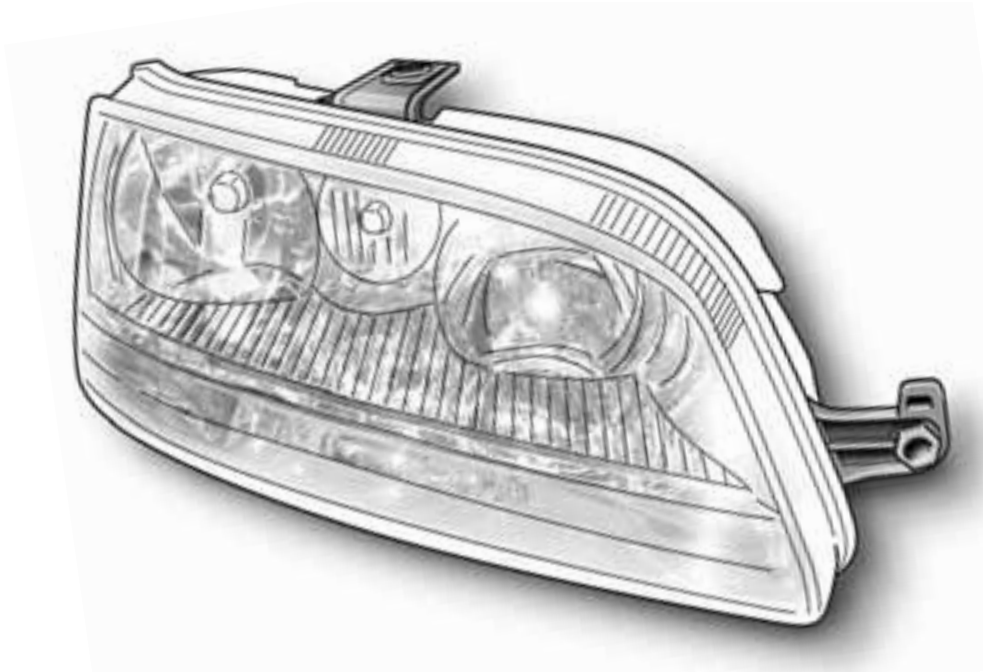

Kit riparazione proiettore

FIAT IDEA
FIAT MULTIPLA
LANCIA MUSA

Riproduzione vietata