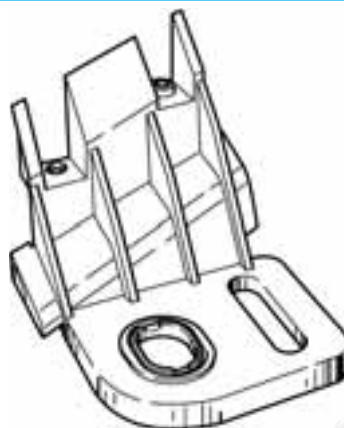

# Kit riparazione proiettore

FIAT NUOVA PANDA  
2003

Riproduzione vietata

Copyright

Art. 20206 - Destro

Kit staffe di ricambio per riparazione proiettore ( Completo di viti di fissaggio )

E.CO. srl Torino

Art. 20205 - Sinistro