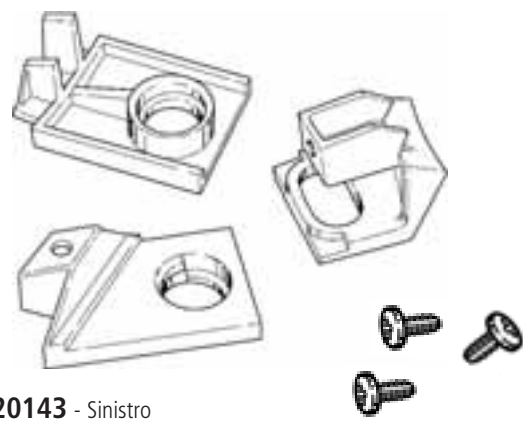

VOLKSWAGEN LUPO '99-'03

Art. 20143 - Sinistro
Kit staffe di ricambio per riparazione proiettore (Completo di viti di fissaggio)

Riproduzione vietata

Copyright

E.CO. srl Torino