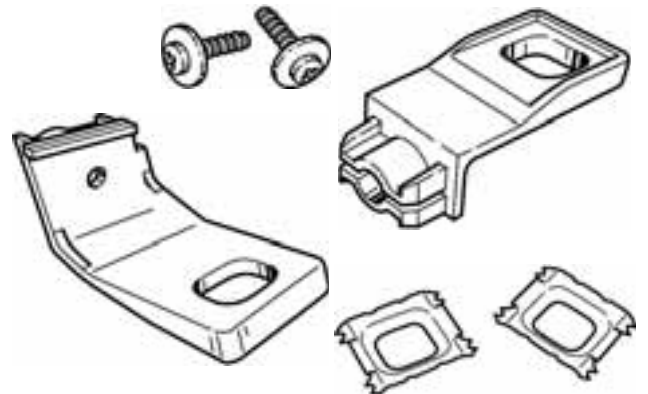

Art. 20113 - Sinistro

Kit staffe di ricambio per riparazione proiettore
(Completo di viti di fissaggio)