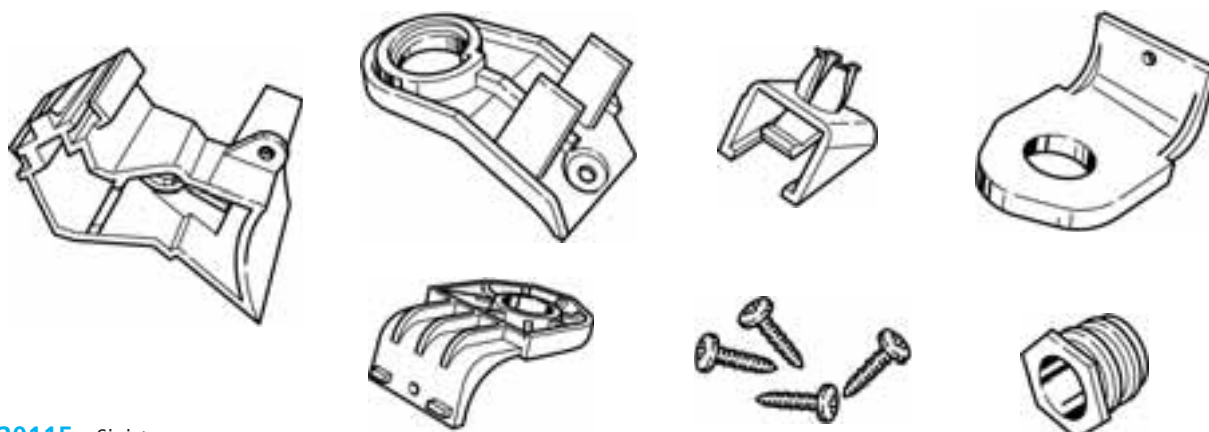

# Kit riparazione proiettore

FIAT NUOVA PUNTO

1999 - 2003

Riproduzione vietata

Copyright

Art. 20114 - Destro

Kit staffe di ricambio per riparazione proiettore ( Completo di viti di fissaggio )

Art. 20115 - Sinistro