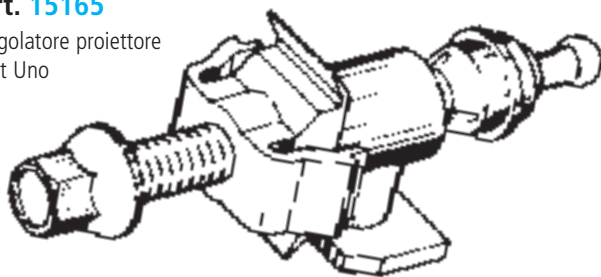

Art. 15164

Regolatore proiettore Fiat Uno

Art. 15165

Regolatore proiettore
Fiat Uno