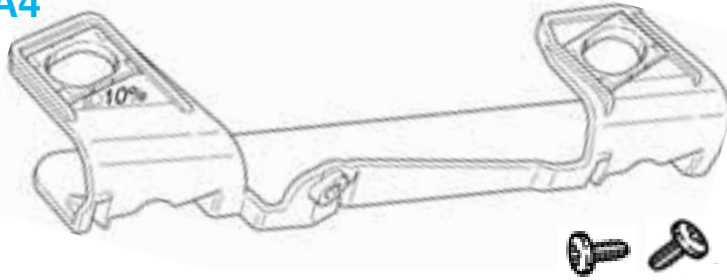

Kit riparazione proiettore

AUDI A4

Art. 20144 - Destra
Staffa di ricambio per riparazione proiettore (Completa di viti di fissaggio)