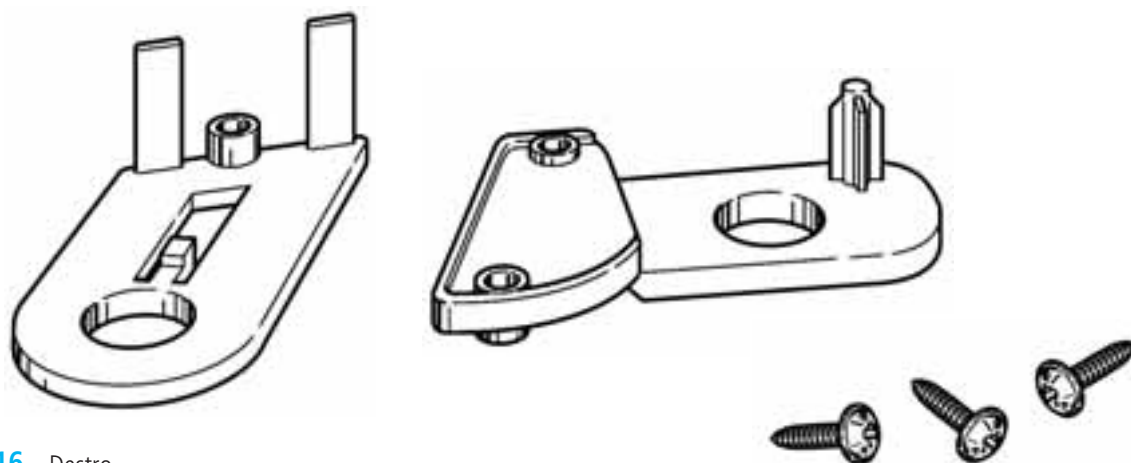

Art. 20216 - Destro

Kit staffe di ricambio per riparazione proiettore (Completo di viti di fissaggio)

Copyright