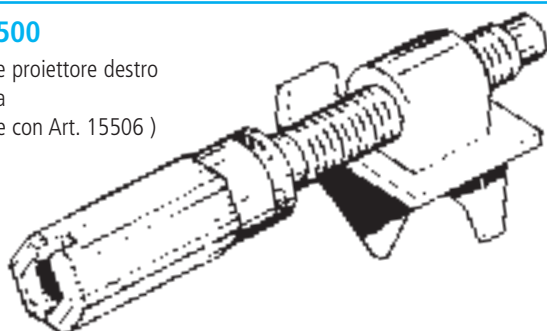

**Art. 15499** Regolatore proiettore sinistro  
Ford Fiesta ( In unione con Art. 15506 )

**Art. 15480**  
Regolatore proiettore  
Volkswagen Golf 2 - Jetta

**Art. 15479**  
Regolatore proiettore  
Volkswagen Golf 2 - Jetta

**Art. 15500**

Regolatore proiettore destro  
Ford Fiesta  
( In unione con Art. 15506 )

**Art. 15506**  
Fissaggio regolatore proiettore  
destro / sinistro Ford Fiesta