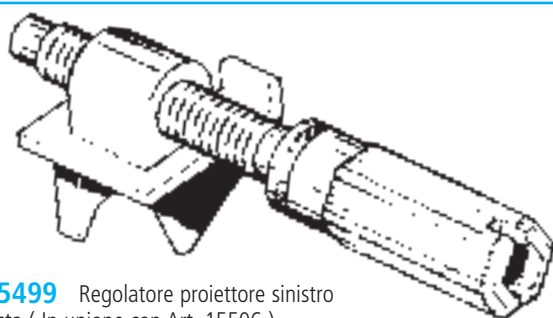

Fissaggio regolatore proiettore  
Citroën ZX - Peugeot 106

**Art. 15374Z**

Fissaggio regolatore proiettore  
Citroën AX - BX - ZX - Peugeot 106

**Art. 15277Z**

Regolatore proiettore  
Citroën AX - BX - ZX - Peugeot 106

**Art. 15499** Regolatore proiettore sinistro  
Ford Fiesta ( In unione con Art. 15506 )

**Art. 15480**  
Regolatore proiettore  
Volkswagen Golf 2 - Jetta

**Art. 15479**  
Regolatore proiettore  
Volkswagen Golf 2 - Jetta