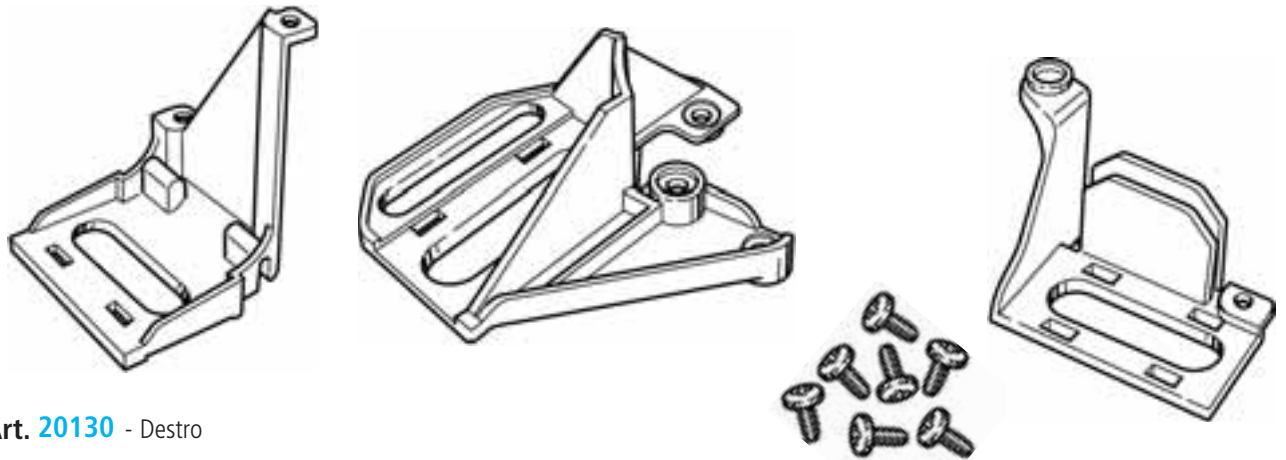

Kit riparazione proiettore

FIAT STILO

Riproduzione vietata

Art. 20130 - Destro

Kit staffe di ricambio per riparazione proiettore (Completo di viti di fissaggio)

Copyright