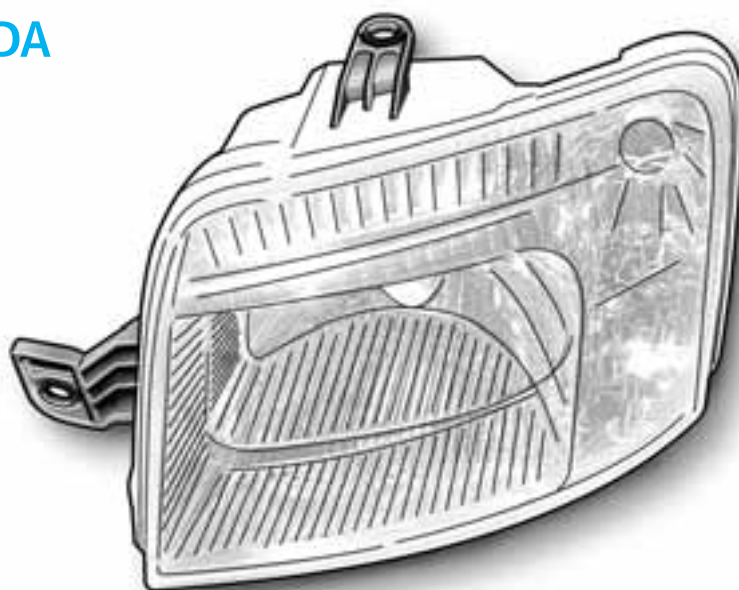

Kit riparazione proiettore

FIAT NUOVA PANDA
2003