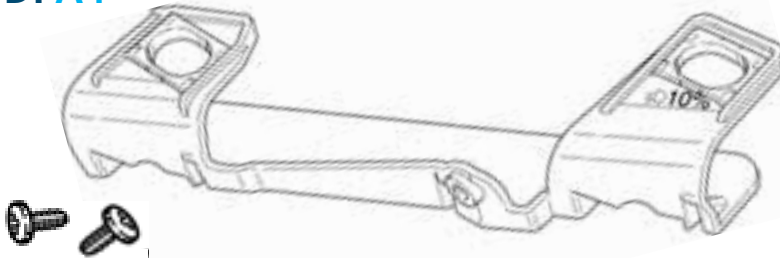

Art. 20146 - Destro / Sinistro
Kit staffe di ricambio per riparazione proiettore (Completo di viti di fissaggio)

AUDI A4

Art. 20145 - Sinistra
Staffa di ricambio per riparazione proiettore (Completa di viti di fissaggio)