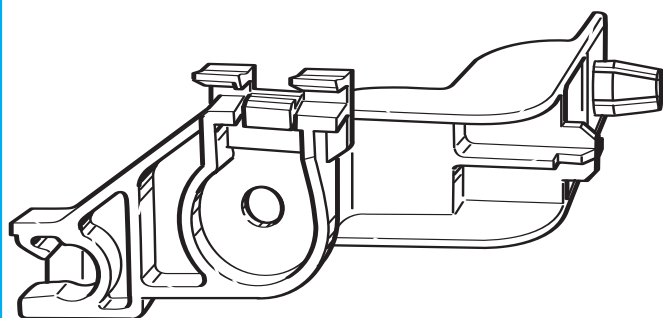

Art. 20203

Staffa attacco proiettore sinistro Toyota Yaris

Copyright