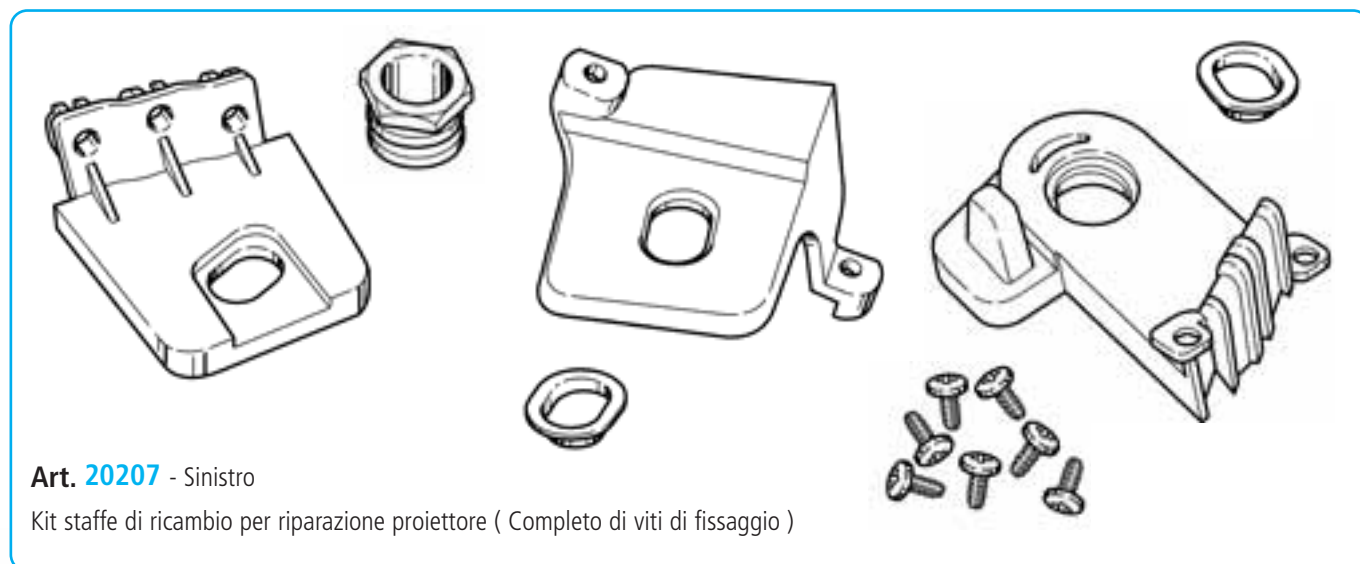

# Kit riparazione proiettore

FIAT IDEA  
FIAT MULTIPLA  
LANCIA MUSA

Riproduzione vietata

**Art. 20208** - Destro

Kit staffe di ricambio per riparazione proiettore ( Completo di viti di fissaggio )

Copyright