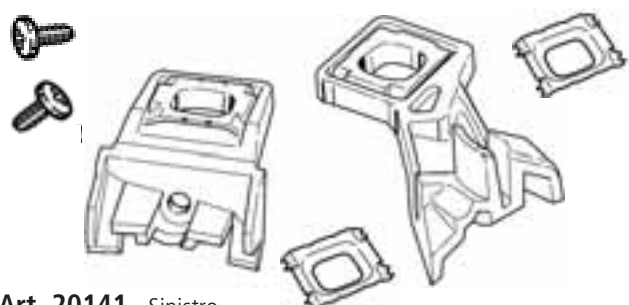

VOLKSWAGEN POLO '99-'03

Art. 20141 - Sinistro
Kit staffe di ricambio per riparazione proiettore (Completo di viti di fissaggio)