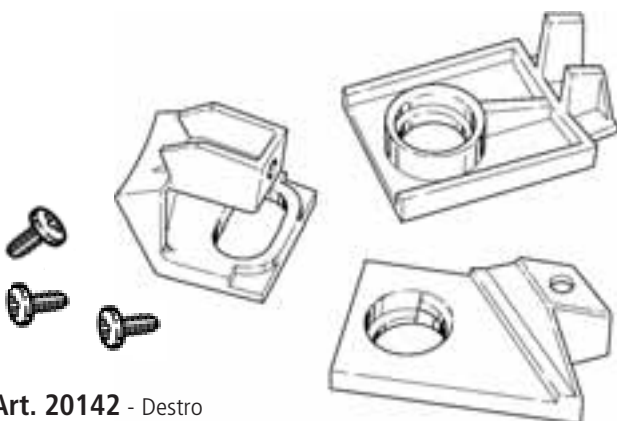

VOLKSWAGEN LUPO '99-'03

Art. 20142 - Destro
Kit staffe di ricambio per riparazione proiettore (Completo di viti di fissaggio)