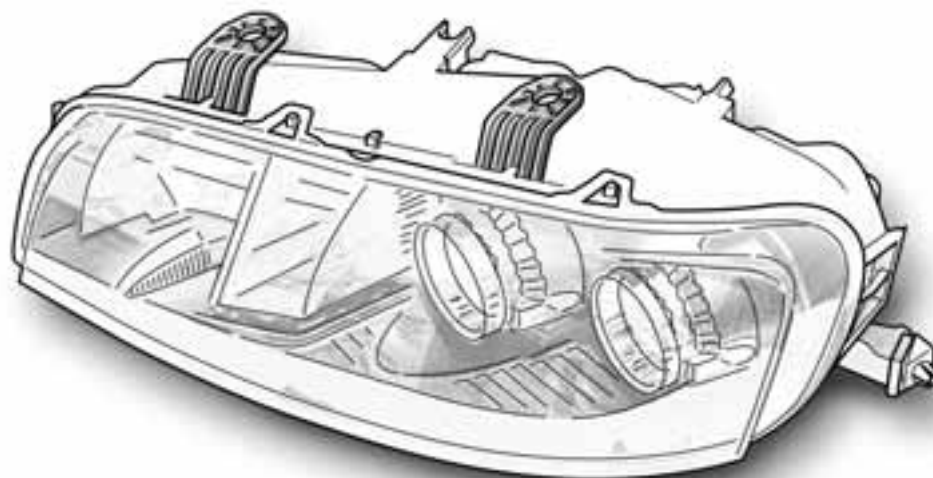

# Kit riparazione proiettore

FIAT NUOVA PUNTO

1999 - 2003

Riproduzione vietata

Copyright

Art. 20114 - Destro

Kit staffe di ricambio per riparazione proiettore ( Completo di viti di fissaggio )

Art. 20115 - Sinistro