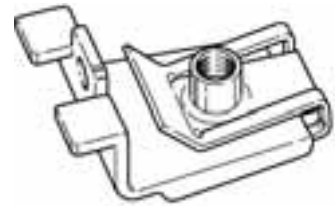

AUDI A3 < 2003