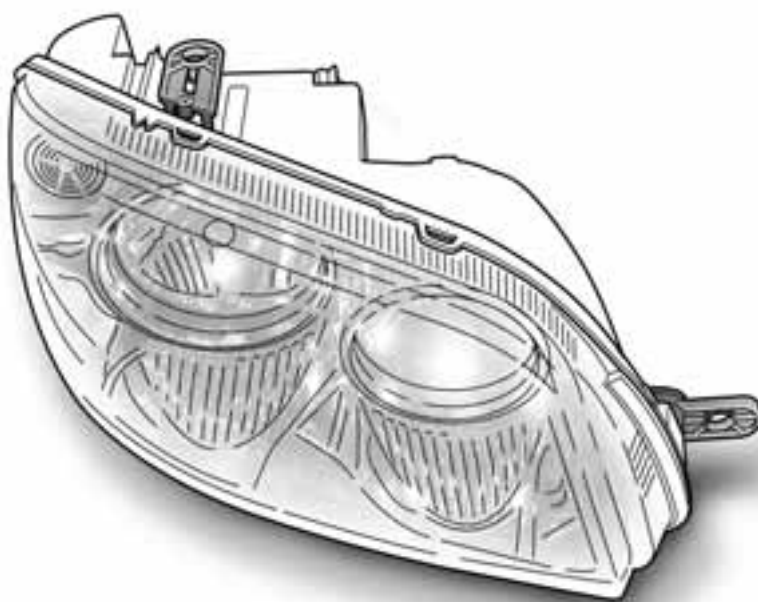

Kit riparazione proiettore

FIAT NUOVA PUNTO

2003 >

Riproduzione vietata