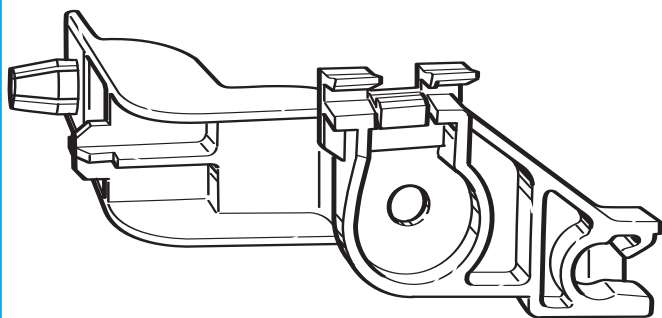

Staffe e regolatori per proiettore

Riproduzione vietata

Art. 20204

Staffa attacco proiettore destro Toyota Yaris