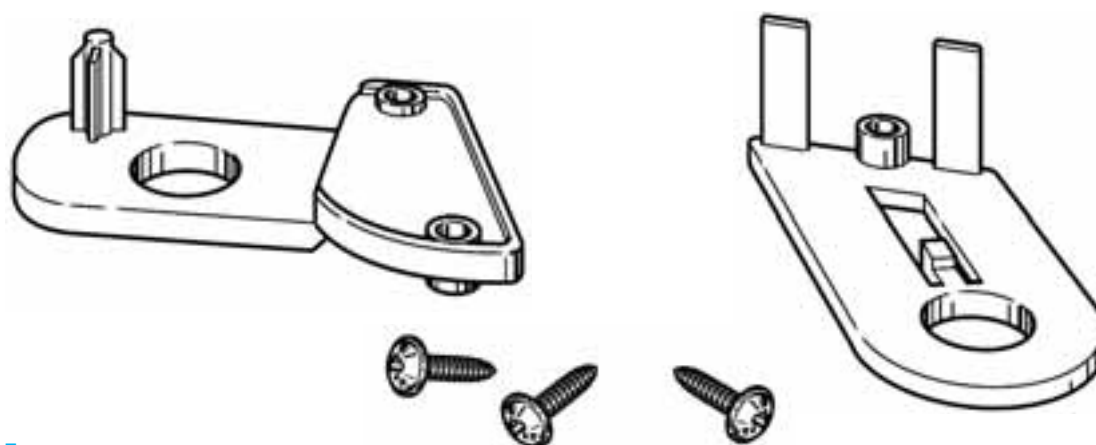

# Kit riparazione proiettore

FIAT NUOVA PUNTO

2003 >

Riproduzione vietata

Art. 20216 - Destro

Kit staffe di ricambio per riparazione proiettore ( Completo di viti di fissaggio )

Copyright

Art. 20215 - Sinistro