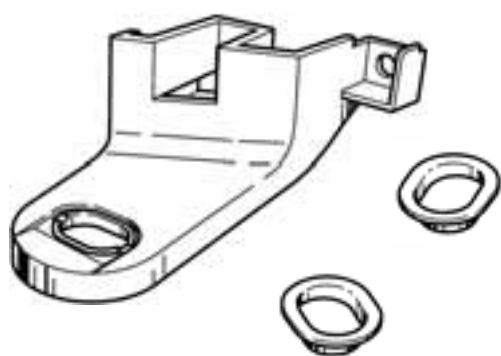

Riproduzione vietata

Copyright