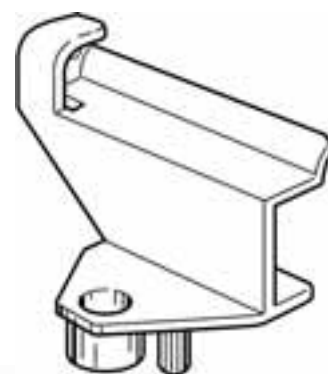

Riproduzione vietata

Copyright