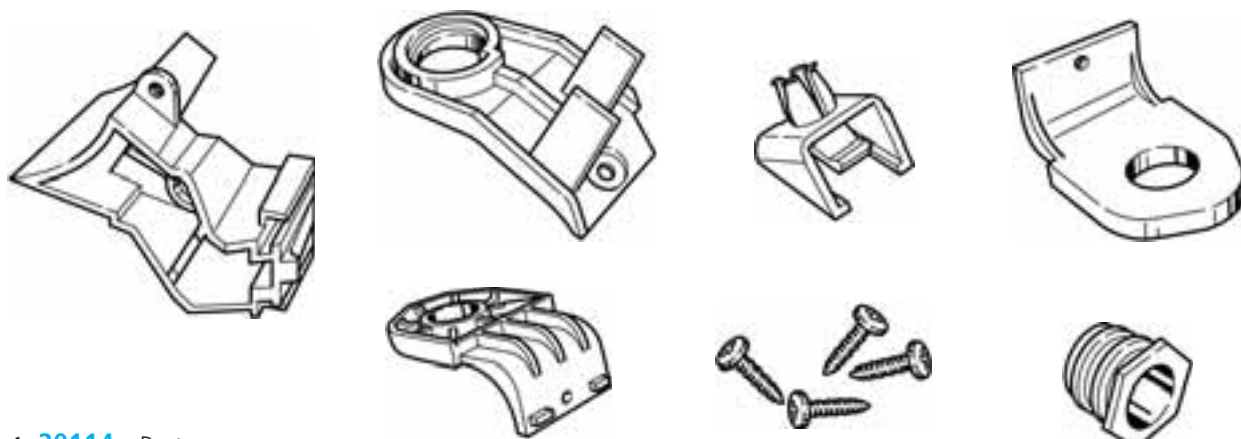

# Kit riparazione proiettore

FIAT NUOVA PUNTO

1999 - 2003

Riproduzione vietata

Copyright

Art. 20114 - Destro

Kit staffe di ricambio per riparazione proiettore ( Completo di viti di fissaggio )

Art. 20115 - Sinistro