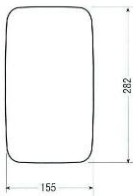

424.008 **Vetro ricambio**
Spare glass

OM 50 - FIAT 50 CN MAGIRUS